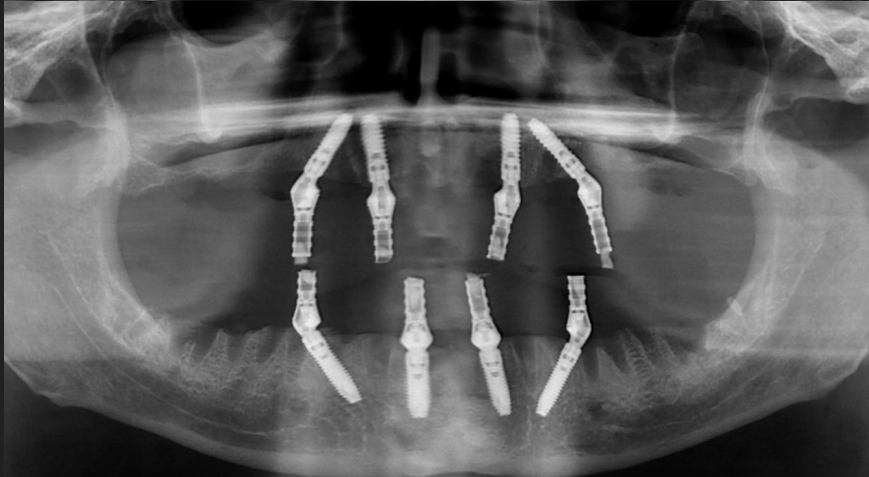

Post-Surgery Panoramic X-Ray

Permanent Composite Toronto Bridge

AISER
Implant System

Panoramic X-Ray after 1 Year

Panoramic X-rays of 17 cases

G.P.Vismara - L.Pellegrino

Cac. 19.10.2022 - 20.12.2023

G.P.Vismara - L.Pellegrino Ben. 21.09.2022 - 02.05.2023

G.P.Vismara - L.Pellegrino

Bel. 15.03.2023 - 06.12.2023

G.P.Vismara - L.Pellegrino Mar. 13.05.2023 - 21.02.2024

G.P.Vismara - L.Pellegrino Zan. 06.06.2023 - 20.12.2023

G.P.Vismara - L.Pellegrino Man. 19.04.2023 - 16.11.2023